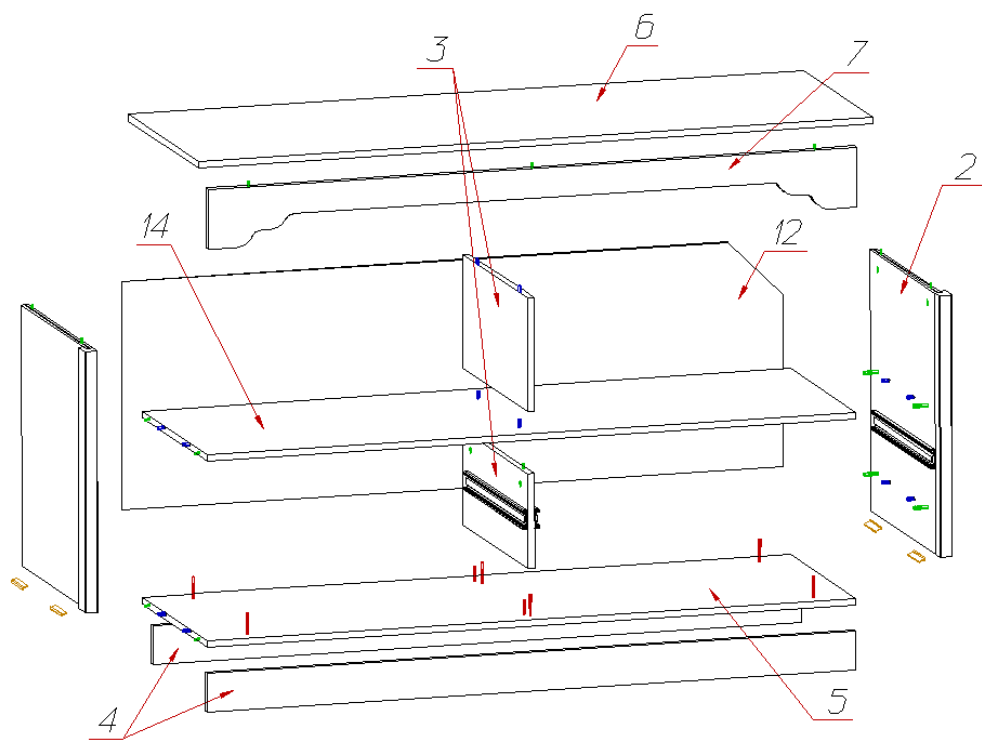

Спецификация деталей на шкаф № 668

№	Наименование	Размер	Кол	Пакет
1	Стенка вертикальная левая	606x500	1	2
2	Стенка вертикальная правая	606x500	1	2
3	Стенка вертикальная средняя	220x500	1	2
4	Цоколь	1540x90	2	1
5	Стенка горизонтальная нижняя	1540x500	1	1
6	Крышка	1602x540	1	1
7	Накладка фрезерованная	1540x140	1	1
8	Дно ящика	704x434	2	1
9	Стенка ящика левая	450x168	2	2
10	Стенка ящика правая	450x168	2	2
11	Задняя стенка ящика	704x168	2	1
12	Задняя стенка	530x1570	1	1
14	Стенка горизонтальная	1540x500	1	1
15	Стенка вертикальная средняя	264x500	1	1
17	Фасад ящика левый	766x250	1	1
18	Фасад ящика правый	766x250	1	1