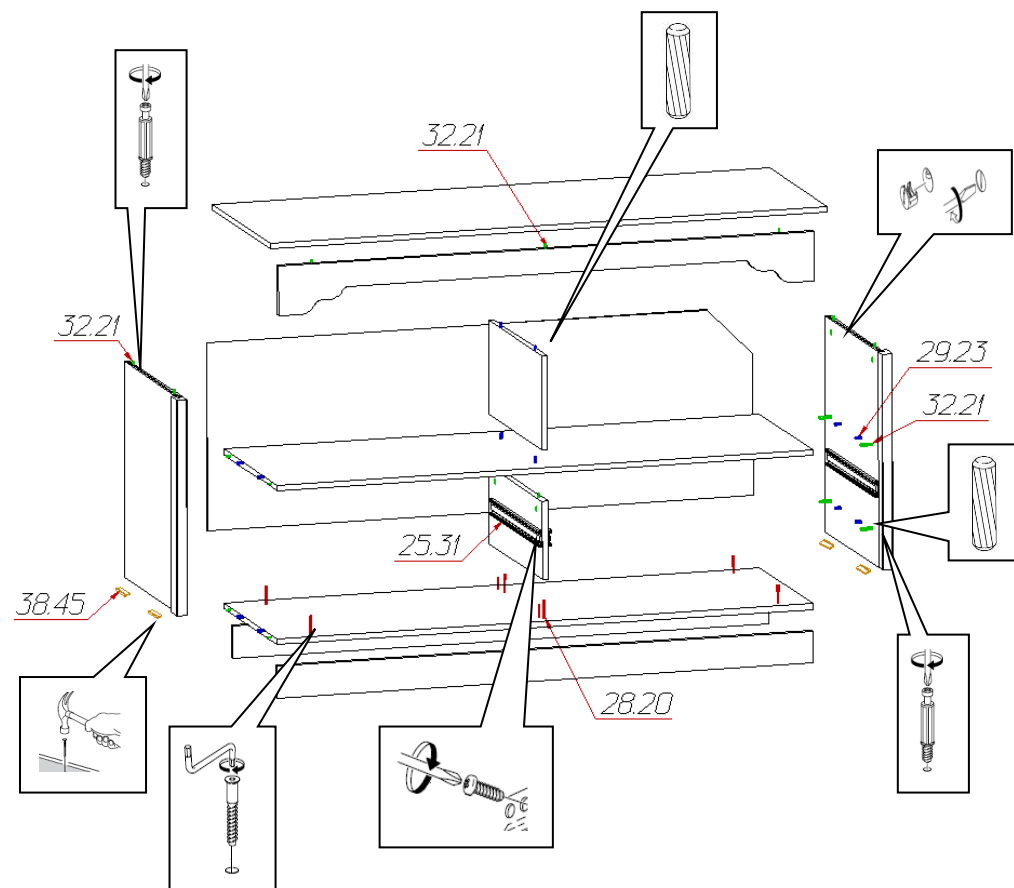

### Фурнитура и комплектующие на шкаф № 668

Спецификация фурнитуры на шкаф № 668					
№	Наименование	Кол	№	Наименование	Кол
19	Винт 4x12 	4	26	Подпятник 	8
20	Заглушка для стяжки 	14	27	Ручка скоба 15105 Z 12400 Цвет 07 	2
21	Заглушка для эксц.стяжки 	29	28	Стяжка 7x50 	14
22	Инструкция	1	29	Шкант 8x30 	12
23	Клей ПВА	1	30	Шуруп 3x20 	42
24	Ключ шестигранный 	1	31	Шуруп 4x16 	32
25	Направляющие Foratex L=450 мм 	2	32	Эксцентрик Rastex 15 	29