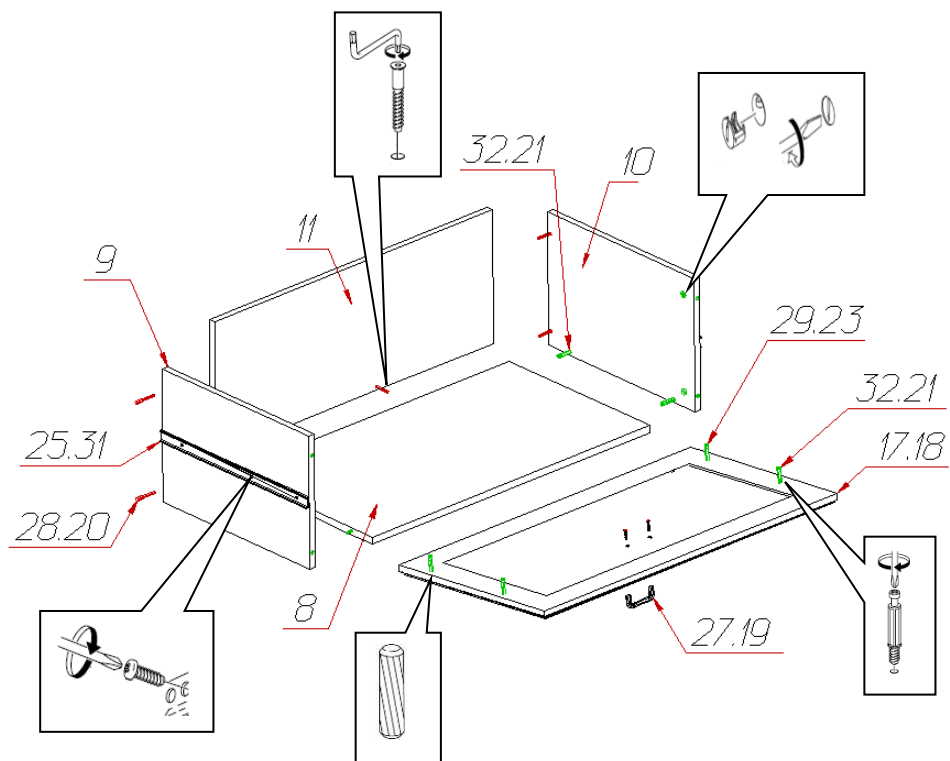

### Фурнитура и комплектующие на шкаф № 668

Спецификация фурнитуры на шкаф № 668					
№	Наименование	Кол	№	Наименование	Кол
19	Винт 4x12 	4	26	Подпятник 	8
20	Заглушка для стяжки 	14	27	Ручка скоба 15105 Z 12400 Цвет 07 	2
21	Заглушка для эксц.стяжки 	29	28	Стяжка 7x50 	14
22	Инструкция	1	29	Шкант 8x30 	12
23	Клей ПВА	1	30	Шуруп 3x20 	42
24	Ключ шестигранный 	1	31	Шуруп 4x16 	32
25	Направляющие Foratex L=450 мм 	2	32	Эксцентрик Rastex 15 	29