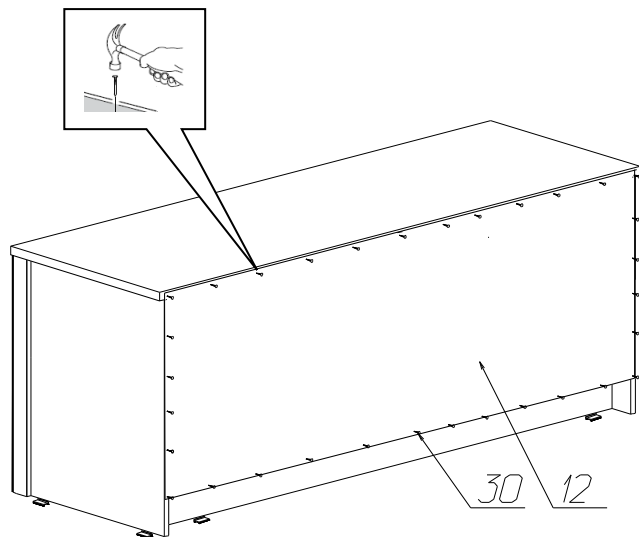

Спецификация деталей на шкаф № 668

№	Наименование	Размер	Кол	Пакет
1	Стенка вертикальная левая	606x500	1	2
2	Стенка вертикальная правая	606x500	1	2
3	Стенка вертикальная средняя	220x500	1	2
4	Цоколь	1540x90	2	1
5	Стенка горизонтальная нижняя	1540x500	1	1
6	Крышка	1602x540	1	1
7	Накладка фрезерованная	1540x140	1	1
8	Дно ящика	704x434	2	1
9	Стенка ящика левая	450x168	2	2
10	Стенка ящика правая	450x168	2	2
11	Задняя стенка ящика	704x168	2	1
12	Задняя стенка	530x1570	1	1
14	Стенка горизонтальная	1540x500	1	1
15	Стенка вертикальная средняя	264x500	1	1
17	Фасад ящика левый	766x250	1	1
18	Фасад ящика правый	766x250	1	1