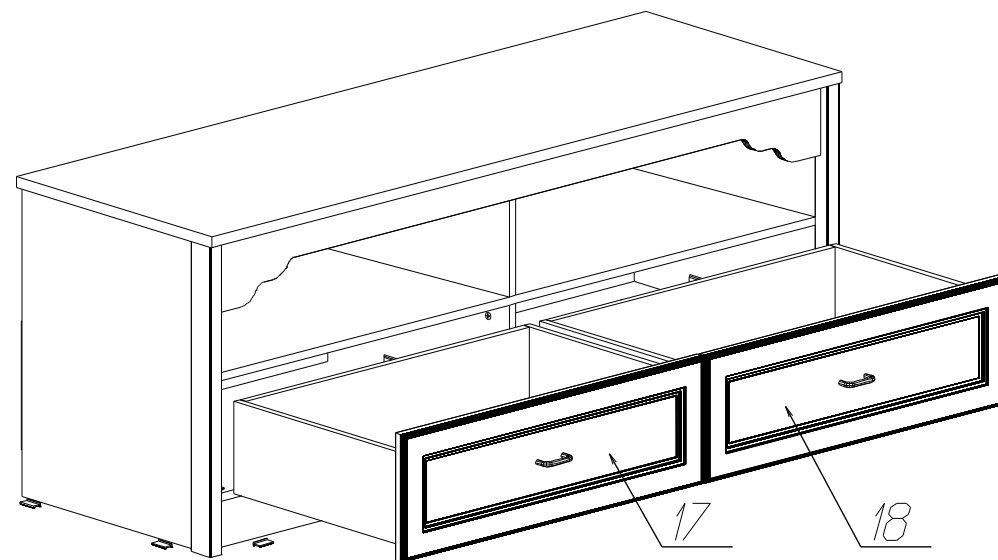

Уважаемый покупатель! БЛАГОДАРИМ ЗА ВАШ ВЫБОР

Внимательно прочитайте инструкцию! При вскрытии упаковки проверьте содержимое, согласно комплектации каждого пакета. Проверьте наличие фурнитуры. Не рекомендуется вынимать детали из всех упаковок, чтобы не перепутать детали. Во избежание перекосов, повреждений или загрязнений мебели сборку следует производить на ровном полу, покрытом тканью или бумагой. В сборке сложных и больших изделий желателен участие двух человек. Перед началом сборки необходимо определить расположение деталей в изделии в соответствии со схемами сборки. Не приступайте к сборке, не ознакомившись с инструкцией! Для удобства транспортировки и предохранения от повреждения, мебель поставляется в разобранном виде в индивидуальной упаковке. Вы можете собрать её самостоятельно или воспользоваться услугами квалифицированных сборщиков.

Фурнитура и комплектующие на шкаф № 668

Спецификация фурнитуры на шкаф № 668					
№	Наименование	Кол	№	Наименование	Кол
19	Винт 4x12 	4	26	Подпятник 	8
20	Заглушка для стяжки 	14	27	Ручка скоба 15105 Z 12400 Цвет 07 	2
21	Заглушка для эксц.стяжки 	29	28	Стяжка 7x50 	14
22	Инструкция	1	29	Шкант 8x30 	12
23	Клей ПВА	1	30	Шуруп 3x20 	42
24	Ключ шестигранный 	1	31	Шуруп 4x16 	32
25	Направляющие Foratex L=450 мм 	2	32	Эксцентрик Rastex 15 	29